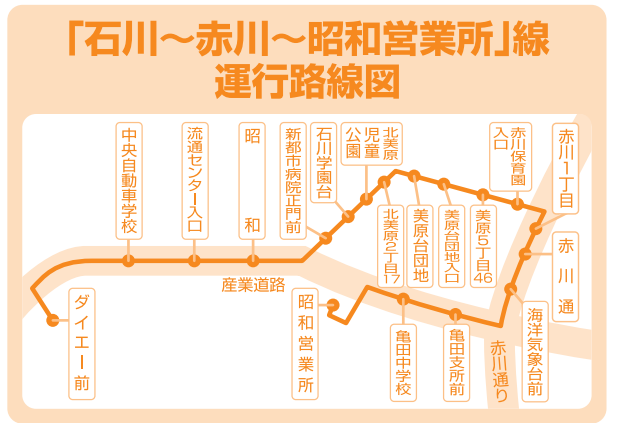

# 無料バスリニューアル!

運行は毎週

**木 日**

※土曜日は休止いたします。

皆様にご利用いただいております  
「カミダイお買い物バス」は2月3日(木)より  
新ルート「五稜郭～鍛冶～美原」線をご用意し、  
さらにグレードアップしてご利用いただけます。

無料バスのご利用の際は、ハートポイントカード又はOMCカードのご提示が必要です。  
(ポイントカードは無料で作成いただけます。詳しくはサービスカウンターまでお問合せ下さい。)

行き 「五稜郭～鍛冶～美原」線 運行時刻表 帰り

出発	五稜郭	五稜郭公園入口	中央図書館	五稜郭公園裏	鍛冶保育園前	西堀病院前	鍛冶団地	鍛冶2丁目	神山通	中央小学校前	亀田支所前	海洋気象台前	渡島支庁	美原3丁目	養護学校前	石川学園台	新都市病院正門前	昭和	流通センター入口	中央自動車学校	到着	ダイエー前	出発	ダイエー前	終点	五稜郭
10:20	10:22	10:24	10:25	10:26	10:27	10:29	10:31	10:33	10:35	10:37	10:38	10:39	10:40	10:41	10:43	10:46	10:47	10:49	10:51	10:52	10:54	12:00	12:00	12:34	12:34	14:34
11:20	11:22	11:24	11:25	11:26	11:27	11:29	11:31	11:33	11:35	11:37	11:38	11:39	11:40	11:41	11:43	11:46	11:47	11:49	11:51	11:52	11:54	13:00	13:00	13:34	13:34	15:34
12:20	12:22	12:24	12:25	12:26	12:27	12:29	12:31	12:33	12:35	12:37	12:38	12:39	12:40	12:41	12:43	12:46	12:47	12:49	12:51	12:52	12:54	14:00	14:00	14:34	14:34	16:34